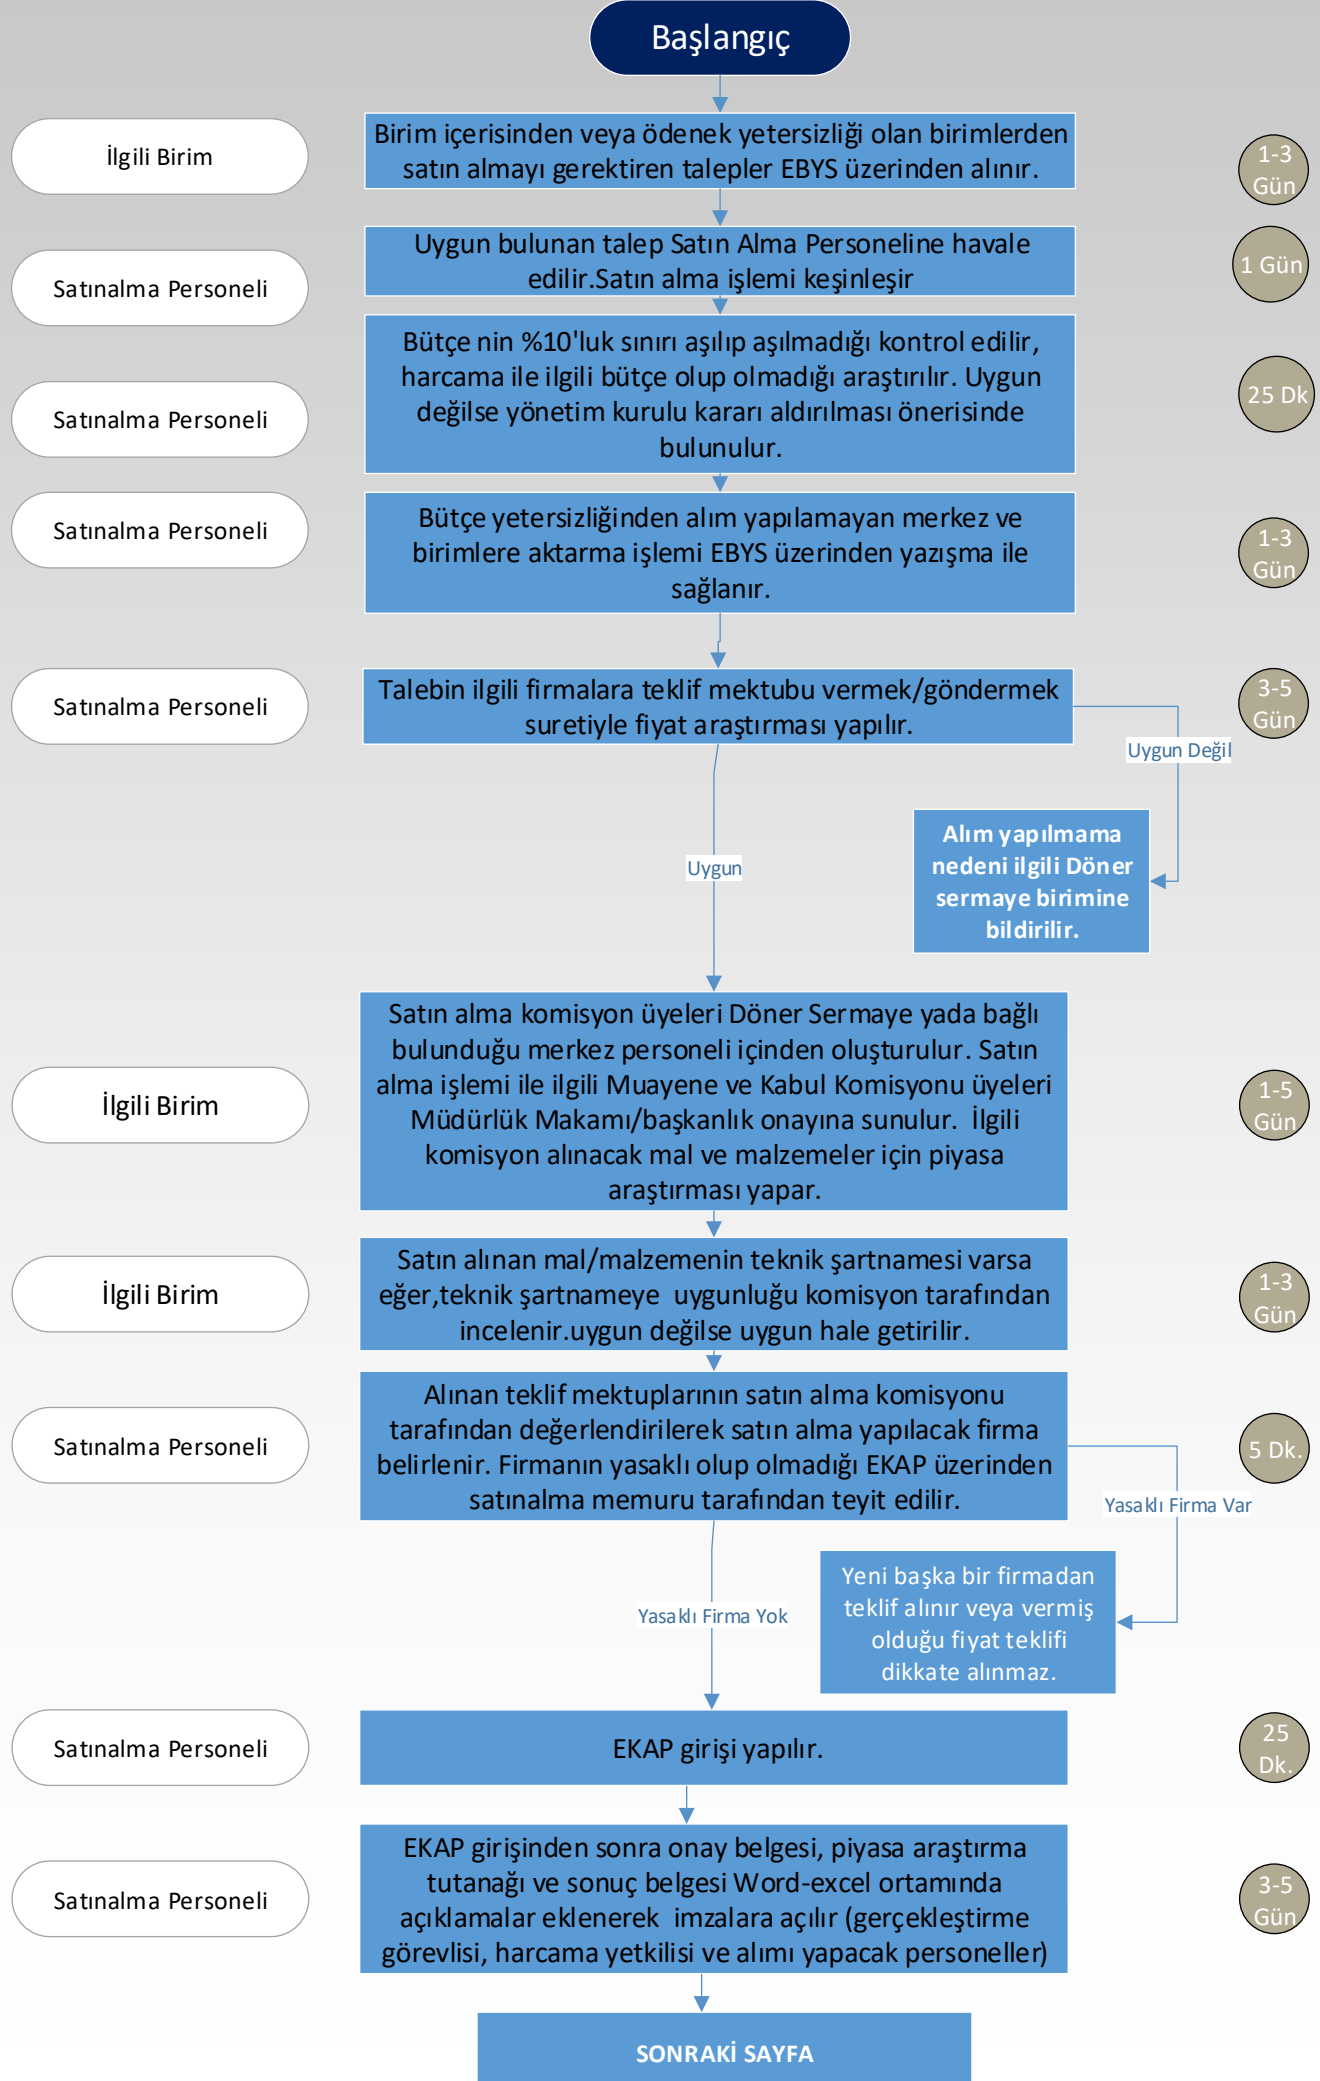

| KODU | İŞİN ADI | TOPLAM SÜRE |
|------|---|-------------|
| | Satın Alma İşlemleri Ve DSİM'ne Bağlı Birimlere Teknik Destek İşlemleri | 3-30 Gün |

Sorumlular

İş Süreçleri

Süreler

| KODU | İŞİN ADI | TOPLAM SÜRE |
|------|---|-------------|
| | Satın Alma İşlemleri Ve DSİM'ne Bağlı Birimlere Teknik Destek İşlemleri | 1-2 Gün |

Sorumlular

İş Süreçleri

Süreler